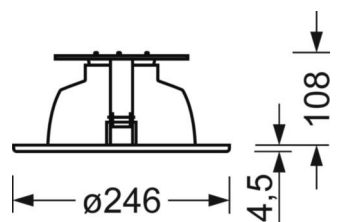

Механика

цвет корпуса	белый стандартный для электротехники RAL 9016
размеры (LxWxH/DxH)	246mm x 113mm
Глубина	108mm
Потолочная система	потолки с вырезами [AD], подвесные панельные потолки [PD], модуль 100/200
вырез в потолке (ДxШ/диам.)	229mm
глубина встройки	165mm [AD]
вес (нетто)	0.93kg
Вид монтажа	настенная установка отдельных светильников

DEEP-LINK

<https://www.regiolux.de/ru/article/36941314120>

Ссылка	LED 1100lm 840
ηLB	100 %
Φ ↓/↑	100 % / 0 %
UGR поп./вдоль	20.6 / 20.6

размеры

H	113 mm	Высота
D	246 mm	Диаметр
T	108 mm	Глубина
DA	229 mm	Сечение, диаметр
DS min	10 mm	Минимальная толщина потолка
DS max	25 mm	Максимальная толщина потолка
Et(AD)	165 mm	Минимальное расстояние от потолка (потолки с вырезом)
KL	157 mm	Длина головки светильника или коробки балласта
KB	67 mm	Ширина головки светильника или коробки балласта
KH	30 mm	Высота головки светильника или коробки балласта