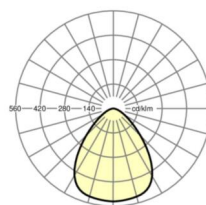

электротехника

Балласт	Электронный драйвер (1 штука)
Мощность системы	10W
сетевое напряжение	230V/50Hz
класс энергосбережения/Источник света	D

Оптика

Оснастка	LED, цветопередача/оттенок света CRI ≥ 80 / 4000K
Допуск для координаты цветности (MacAdam)	3SDCM
Фотобиологическая безопасность (светильник)	RG1
Номинальный световой поток	1135lm
Срок службы LED	50000h L80/B10 (Tq 25°C)
светоотдача светильников	118lm/W
Угол излучения	85°
UGR поп./вдоль	20.6 / 20.6

Механика

цвет корпуса	белый стандартный для электротехники RAL 9016
размеры (LxWxH/DxH)	246mm x 113mm
Глубина	108mm
Потолочная система	потолки с вырезами [AD], подвесные панельные потолки [PD], модуль 100/200
вырез в потолке (ДxШ/диам.)	229mm
глубина встройки	165mm [AD]
вес (нетто)	0.93kg
Вид монтажа	настенная установка отдельных светильников

DEEP-LINK

<https://www.regiolux.de/ru/article/36941314120>

Ссылка	LED 1100lm 840
ηLB	100 %
Φ ↓/↑	100 % / 0 %
UGR поп./вдоль	20.6 / 20.6

размеры

H	113 mm	Высота
D	246 mm	Диаметр
T	108 mm	Глубина
DA	229 mm	Сечение, диаметр
DS min	10 mm	Минимальная толщина потолка
DS max	25 mm	Максимальная толщина потолка
Et(AD)	165 mm	Минимальное расстояние от потолка (потолки с вырезом)
KL	157 mm	Длина головки светильника или коробки балласта
KB	67 mm	Ширина головки светильника или коробки балласта
KH	30 mm	Высота головки светильника или коробки балласта